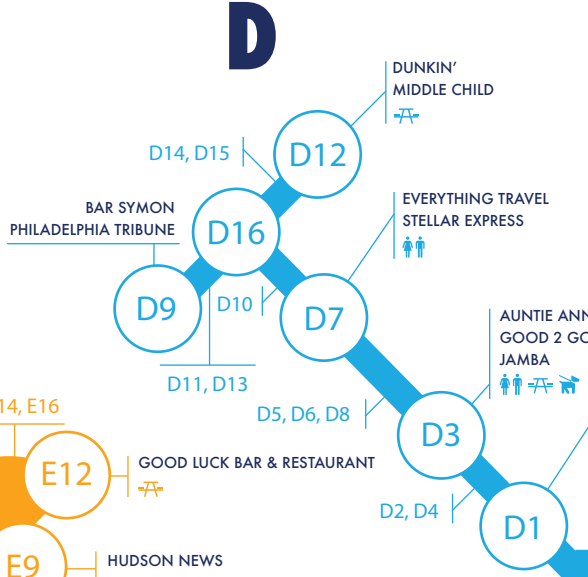

TERMINAL E

TERMINAL D

TERMINAL C

TERMINAL B

TERMINAL F

¡DATOS ÚTILES PARA LOS VIAJEROS!

- Se puede acceder al tren regional SEPTA¹ en todas las terminales.
- El aparcamiento económico ofrece un servicio gratuito de autobús desde las zonas de recogida de equipajes.
- Se puede acceder al hotel del aeropuerto (the Marriott) a través de la Terminal B.
- Al lado de todos los baños se encuentran los baños para minusválidos. Cerca de la puerta de embarque A14 hay un cuarto para cambiarse la ropa.
- ¿Tiene alguna pregunta? Diríjase a los mostradores de información en todas las terminales.

¹Autoridad de Transporte del Sureste de Pensilvania (SEPTA, por sus siglas en inglés)

TIENDAS Y SERVICIOS