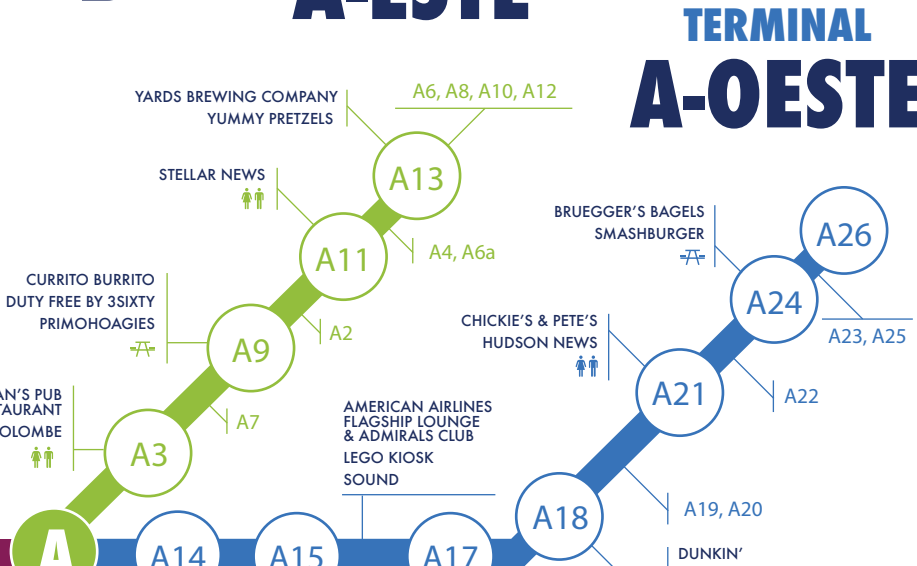

TERMINAL E

TERMINAL D

TERMINAL C

TERMINAL B

TERMINAL F

¡DATOS ÚTILES PARA LOS VIAJEROS!

- Se puede acceder al tren regional SEPTA¹ en todas las terminales.
- El aparcamiento económico ofrece un servicio gratuito de autobús desde las zonas de recogida de equipajes.
- Se puede acceder al hotel del aeropuerto (the Marriott) a través de la Terminal B.
- Al lado de todos los baños se encuentran los baños para minusválidos. Cerca de la puerta de embarque A14 hay un cuarto para cambiarse la ropa.
- ¿Tiene alguna pregunta? Diríjase a los mostradores de información en todas las terminales.

¹Autoridad de Transporte del Sureste de Pensilvania (SEPTA, por sus siglas en inglés)

TIENDAS Y SERVICIOS