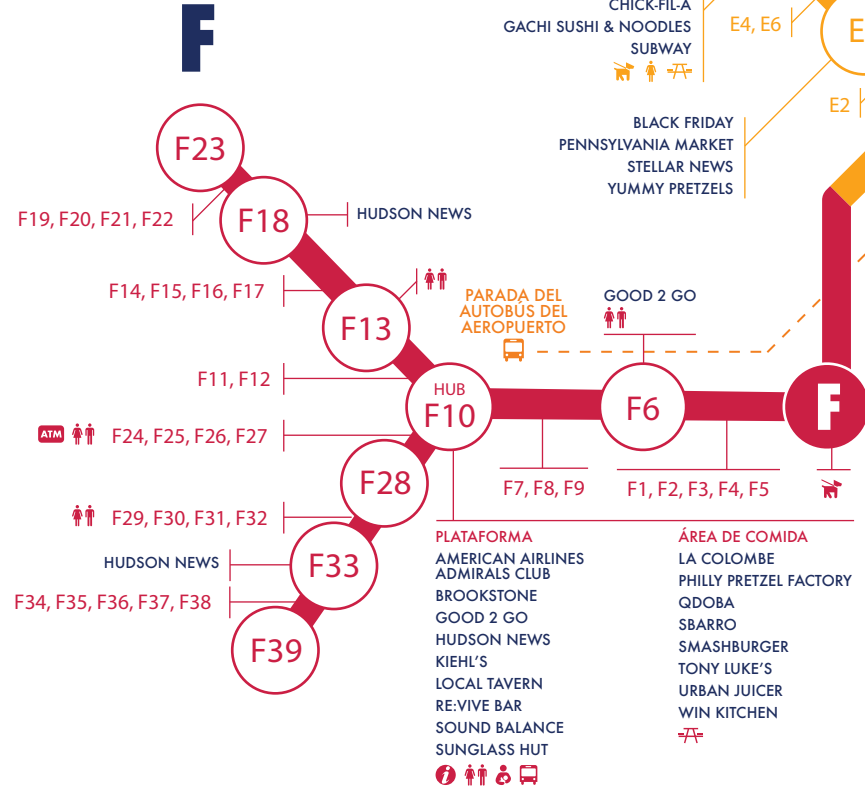

TERMINAL E

TERMINAL D

TERMINAL C

TERMINAL B

TERMINAL F

¡DATOS ÚTILES PARA LOS VIAJEROS!

- Se puede acceder al tren regional SEPTA¹ en todas las terminales.
- El aparcamiento económico ofrece un servicio gratuito de autobús desde las zonas de recogida de equipajes.
- Se puede acceder al hotel del aeropuerto (the Marriott) a través de la Terminal B.
- Al lado de todos los baños se encuentran los baños para minusválidos. Cerca de la puerta de embarque A14 hay un cuarto para cambiarse la ropa.
- ¿Tiene alguna pregunta? Diríjase a los mostradores de información en todas las terminales.