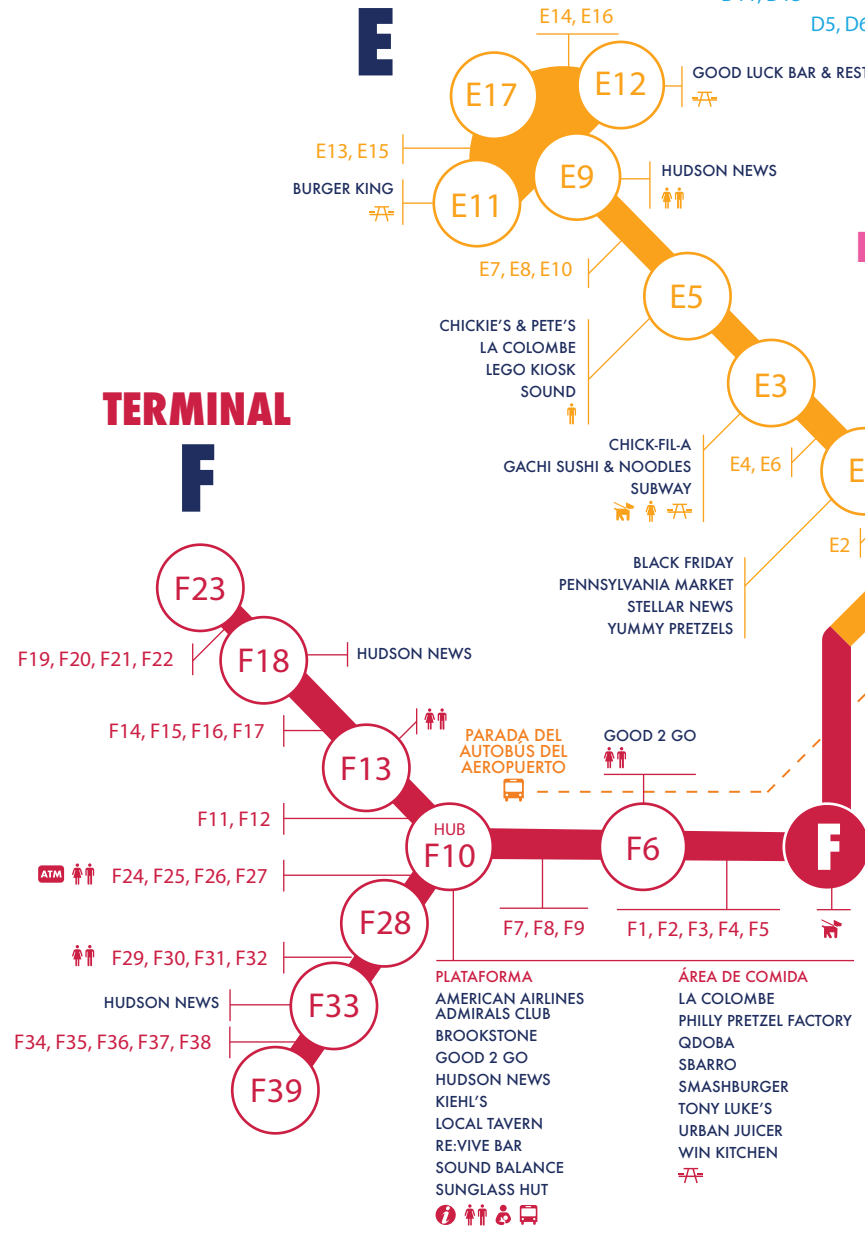

TERMINAL E

TERMINAL D

TERMINAL C

TERMINAL B

TERMINAL F

¡DATOS ÚTILES PARA LOS VIAJEROS!

- Se puede acceder al tren regional SEPTA¹ en todas las terminales.
- El aparcamiento económico ofrece un servicio gratuito de autobús desde las zonas de recogida de equipajes.
- Se puede acceder al hotel del aeropuerto (the Marriott) a través de la Terminal B.
- Al lado de todos los baños se encuentran los baños para minusválidos. Cerca de la puerta de embarque A14 hay un cuarto para cambiarse la ropa.
- ¿Tiene alguna pregunta? Diríjase a los mostradores de información en todas las terminales.