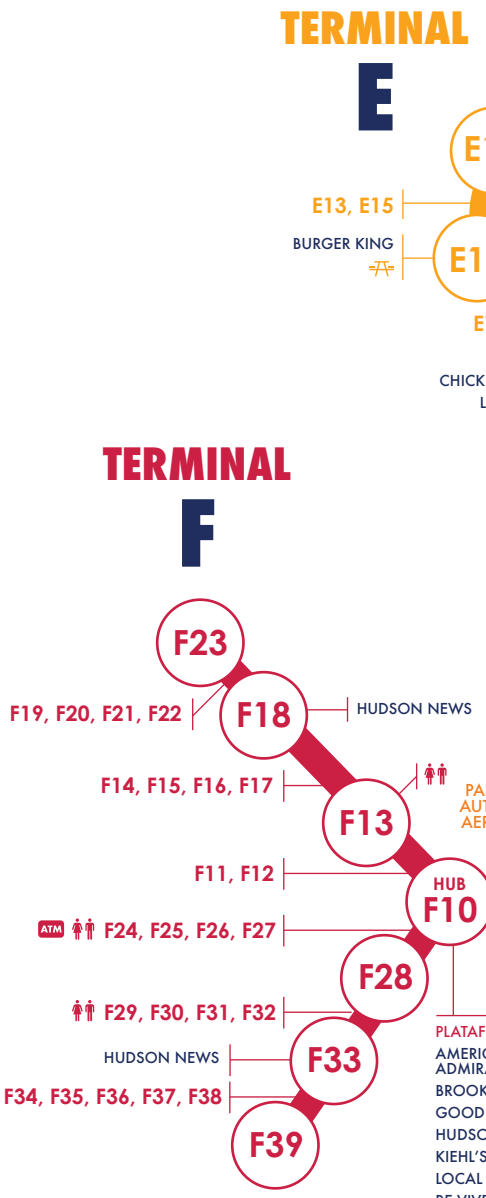

PHL ORDER NOW

¡Ordena en línea y vuela sin hacer fila!